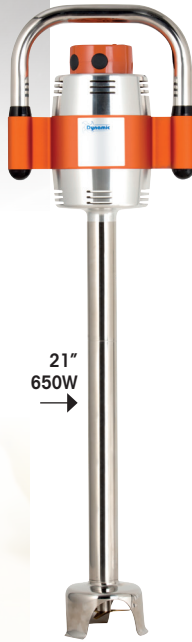

SMX SERIES

HIGH PERFORMANCE HEAVY DUTY MIXERS

SMX250ES
10 gal / 40 L

SMX350ES
20 gal / 75 L

SMX450ES
30 gal / 115 L

SMX550ES
40 gal / 150 L

SMX650ES
50 gal / 200 L

SMX750ES
60 gal / 225 L

SMX850ES
75 gal / 300 L

POWER PRO MOBILE MIXER

dynamixmetersusa.com
1-800-267-7794

Variable
speed