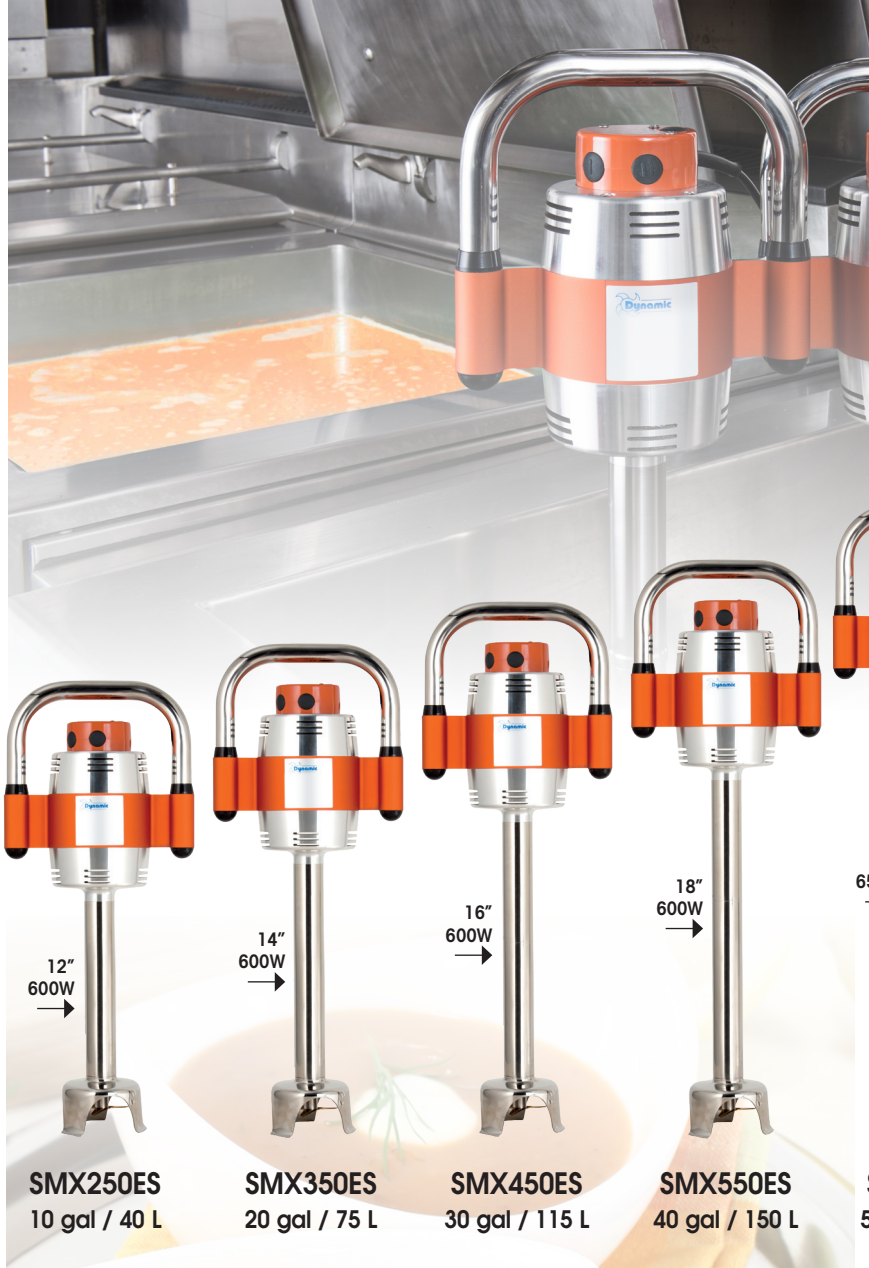

SMX SERIES

HIGH PERFORMANCE HEAVY DUTY MIXERS

SMX250ES
10 gal / 40 L

SMX350ES
20 gal / 75 L

SMX450ES
30 gal / 115 L

SMX550ES
40 gal / 150 L

SMX650ES
50 gal / 200 L

SMX750ES
60 gal / 225 L

SMX850ES
75 gal / 300 L

POWER PRO MOBILE MIXER

dynamixmetersusa.com
1-800-267-7794

Variable
speed